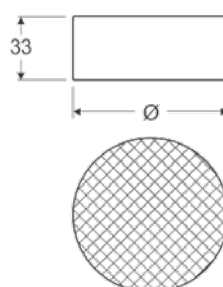

Diametri maggiori su richiesta - Bigger diameters upon request - Diamètres plus grands sur demande