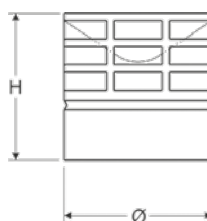

Diametri maggiori su richiesta - Bigger diameters upon request - Diamètres plus grands sur demande

GRIGLIA ASPIRAZIONE FEMMINA - FEMALE ASPIRATION GRILLE - GRILLE D'ASPIRATION FEMELLE

Cod. / Code / Réf.	Ø
GA60	60
GA80	80
GA100	100