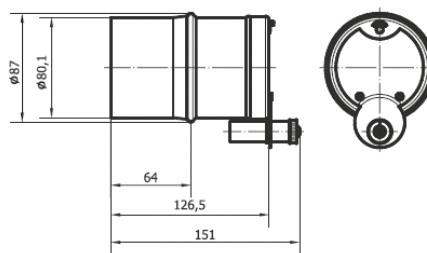

REGOLATORE DITIRAGGIO - DRAUGHT REGULATOR - RÉGULATEUR DE TIRAGE

Cod. / Code / Réf.
RTIR80I
RTIR150I

ROSONE INOX - STAINLESS STEEL ROSETTE COLLAR - ROSACE EN ACIER INOX

Cod. / Code / Réf.	Ø	Ø Est.
MPROS80	80	176
MPROS100	100	196
MPROS120	120	265
MPROS130	130	265
MPROS140	140	265
MPROS150	150	265
MPROS160	160	265
MPROS180	180	269
MPROS200	200	300
MPROS220	220	320
MPROS230	230	330
MPROS250	250	350
MPROS300	300	400