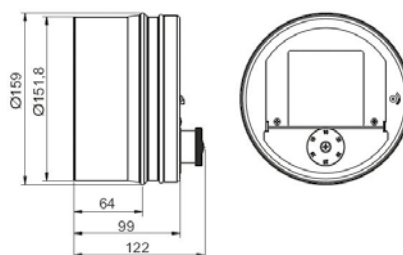

REGOLATORE DITIRAGGIO - DRAUGHT REGULATOR - RÉGULATEUR DE TIRAGE

Cod. / Code / Réf.
RTIR80I
RTIR150I

ROSONE INOX - STAINLESS STEEL ROSETTE COLLAR - ROSACE EN ACIER INOX

Cod. / Code / Réf.	Ø	Ø Est.
MPROS80	80	176
MPROS100	100	196
MPROS120	120	265
MPROS130	130	265
MPROS140	140	265
MPROS150	150	265
MPROS160	160	265
MPROS180	180	269
MPROS200	200	300
MPROS220	220	320
MPROS230	230	330
MPROS250	250	350
MPROS300	300	400