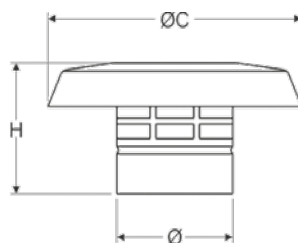

ACCESSORI - ACCESSORIES - ACCESSOIRES

TERMINALE SCARICO FUMI A TETTO FEMMINA - FEMALE ROOF CAP - TERMINAL DE TOIT FEMELLE

Cod. / Code / Réf.	Ø	ØC	H
TST60	60	175	90
TST80	80	175	90
TST100	100	175	90

Diametri maggiori su richiesta - Bigger diameters upon request - Diamètres plus grands sur demande

TERMINALE ASPIRAZIONE A PARETE FEMMINA - FEMALE WALL ASPIRATION TERMINAL - TERMINAL D'ASPIRATION MURAL FEMELLE

Cod. / Code / Réf.	Ø	H
TSP60	60	80
TSP80	80	80
TSP100	100	80