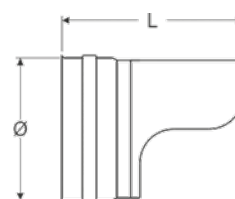

**VASO ESPANSIONE RETTANGOLARE INOX 304 - 304 STAINLESS STEEL RECTANGULAR EXPANSION TANK - VASE D'EXPANSION RECTANGULAIRE EN ACIER INOX 304**

Cod. / Code / Réf.	Lunghezza / Length / Longueur /	Larghezza / Width / Largeur /	Altezza / Height / Hauteur /	Capacità / Capacity / Capacité /
VE20R_304	490 mm	240 mm	240 mm	20 L
VE30R_304	490 mm	320 mm	250 mm	30 L
Caratteristiche / Features / Caractéristiques				
Andata / Entrance / Entrée	Sfiato / Breather / Évacuation	Galleggiante / Float / Flotter		
1"	1"	3 / 8"		

**Raccordi in ottone non compresi - Brass connectors not included - Raccords en laiton pas compris**

**FASCIA DI SOSTEGNO SEMPLICE - ROOF SUPPORT - SUPPORT AUTOIT**

Cod. / Code / Réf.	Ø
MPFSREG80S	80
MPFSREG100S	100
MPFSREG120S	120
MPFSREG130S	130
MPFSREG140S	140
MPFSREG150S	150
MPFSREG160S	160
MPFSREG180S	180
MPFSREG200S	200
MPFSREG220S	220
MPFSREG230S	230
MPFSREG250S	250
MPFSREG300S	300
MPFSREG350S	350

**TERMINALE ORIZZONTALE - HORIZONTAL TERMINAL - TERMINAL HORIZONTAL**

Cod. Maschio / Male code / Réf. Mâle	Cod. Femmina / Female code / Réf. Femelle	Ø	L
TO80M	TO80F	80	150
TO100M	TO100F	100	165
TO120M	TO120F	120	180
TO130M	TO130F	130	187
TO140M	TO140F	140	195
TO150M	TO150F	150	202