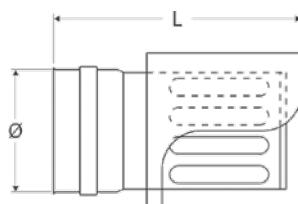

TERMINALE ORIZZONTALE CON PROTEZIONE - HORIZONTAL TERMINAL WITH PROTECTION - TERMINAL HORIZONTAL AVEC PROTECTION

Cod. Maschio / Male code / Réf. Mâle	Cod. Femmina / Female code / Réf. Femelle	Ø	L
TOP80M	TOP80F	80	188
TOP100M	TOP100F	100	208