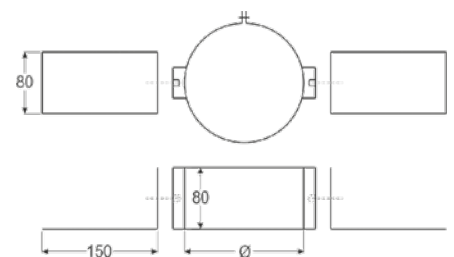

TERMINALE ORIZZONTALE - HORIZONTAL TERMINAL - TERMINAL HORIZONTAL

Cod. Maschio / Male code / Réf. Mâle	Cod. Femmina / Female code / Réf. Femelle	Ø	L
TO80M	TO80F	80	150
TO100M	TO100F	100	165
TO120M	TO120F	120	180
TO130M	TO130F	130	187
TO140M	TO140F	140	195
TO150M	TO150F	150	202